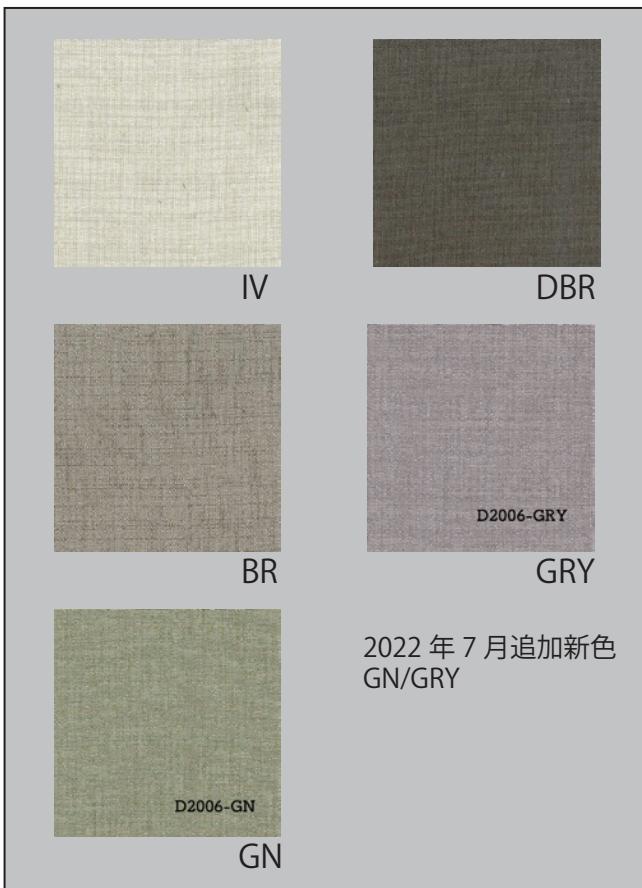

品番：D2006-GRY 品名 ポニー GRY

組成： ポリエステル 100%

生地幅： 150cm

レピート： タテ：※ ヨコ：※cm

機能：

ポニー