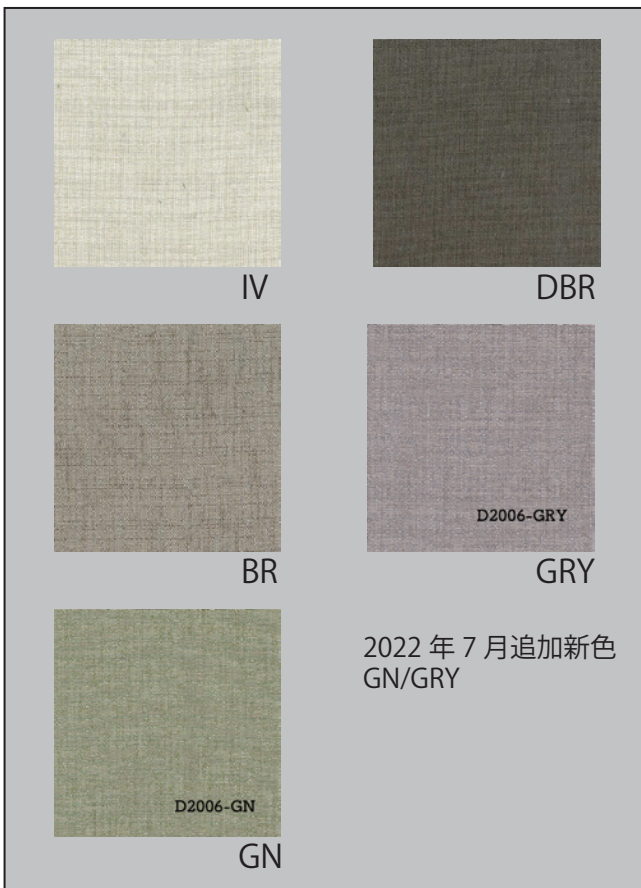

品番：D2006-BR 品名 ポニー BR

組成： ポリエステル 100%
生地幅： 150cm
レピート： タテ：※ ヨコ：※cm
機能：

ポニー