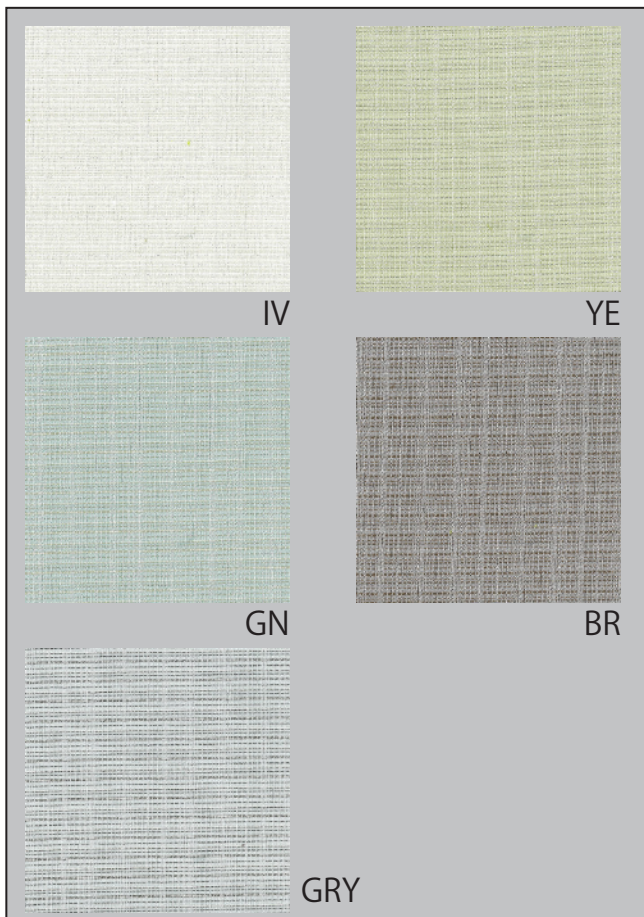

品番：C2027-YE 品名 オラフ YE

組成： ポリエステル 100%

生地幅： 150cm

レピート： タテ： ※cm ヨコ：※cm

機能：

2027 オラフ