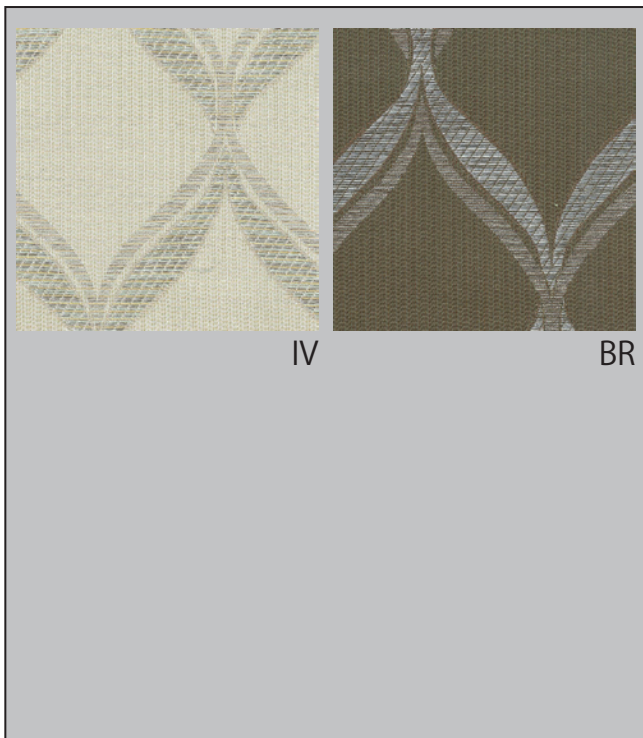

品番：C2023-BR 品名 ラピタ BR

組成： ポリエステル 100%
生地幅： 150cm
レPEAT： タテ：22.9cm ヨコ：12.5cm
機能：