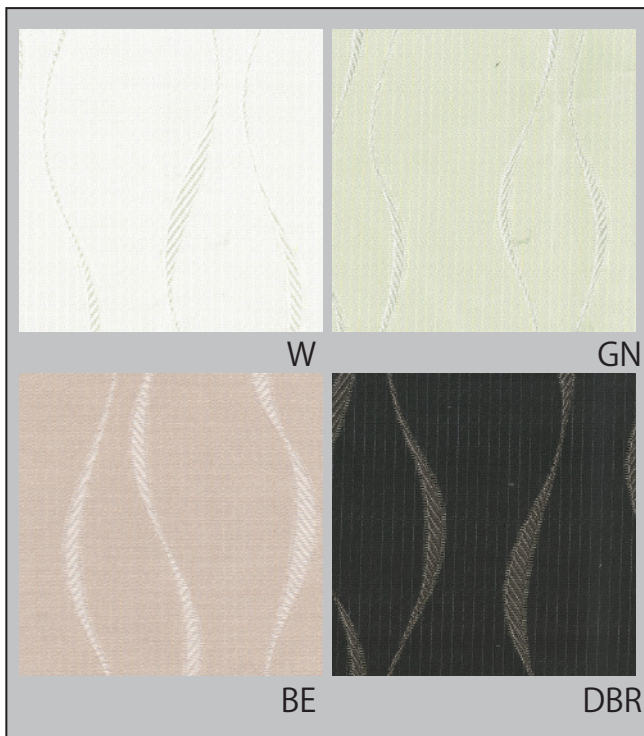

品番：B9902-BE 品名 マナト BE

組成： ポリエステル 100%  
生地幅： 150cm  
レピート： タテ：38.1cm ヨコ：25cm  
機能：