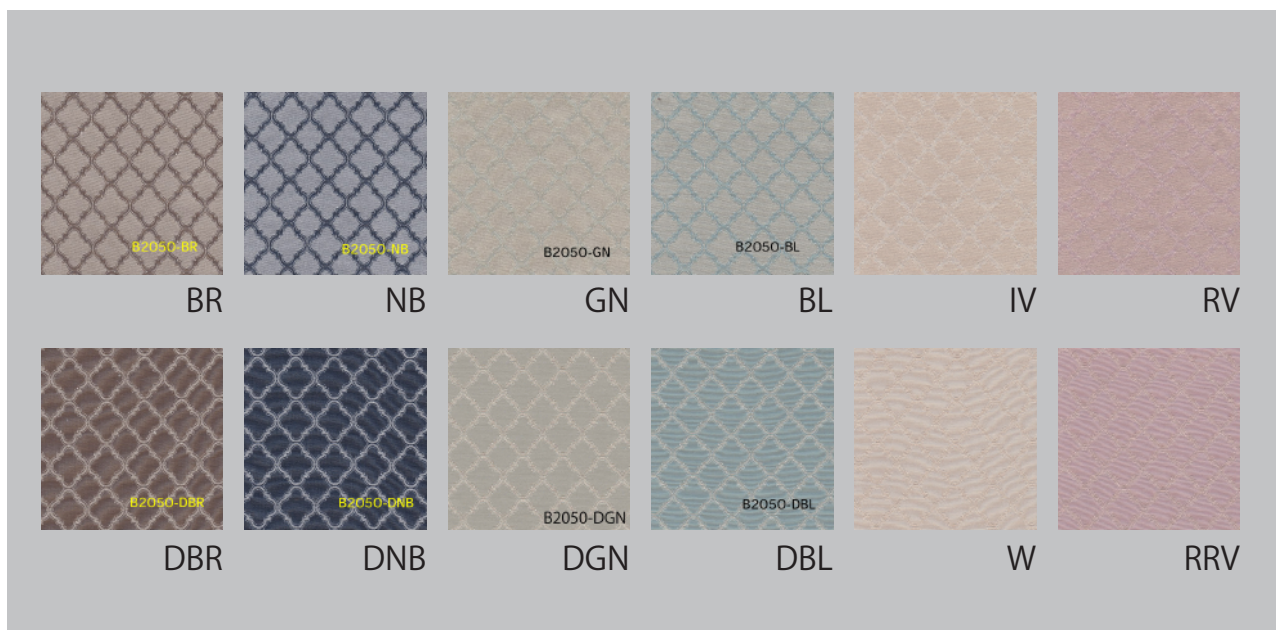

品番：B2050-RV 品名 ドナウ RV

組成： ポリエステル 100%

生地幅： 150cm

レピート： タテ：3.5cm ヨコ：3.1cm

機能：