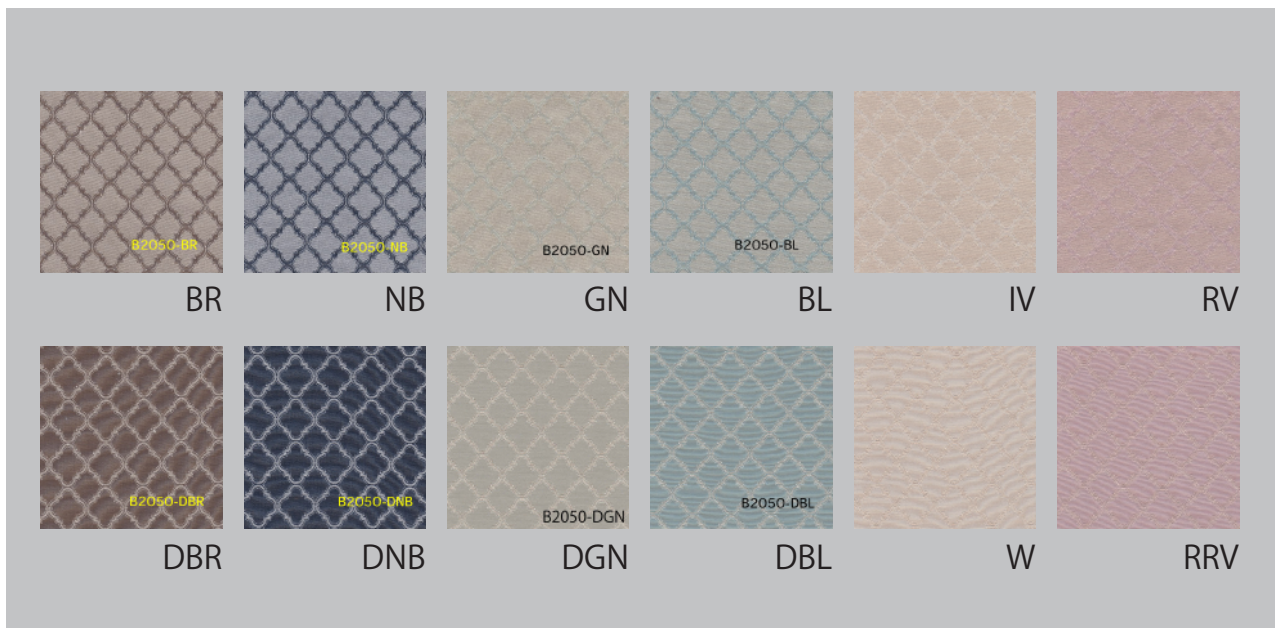

品番：B2050-NB 品名 ドナウ NB

組成： ポリエステル 100%

生地幅： 150cm

レピート： タテ：3.5cm ヨコ：3.1cm

機能：