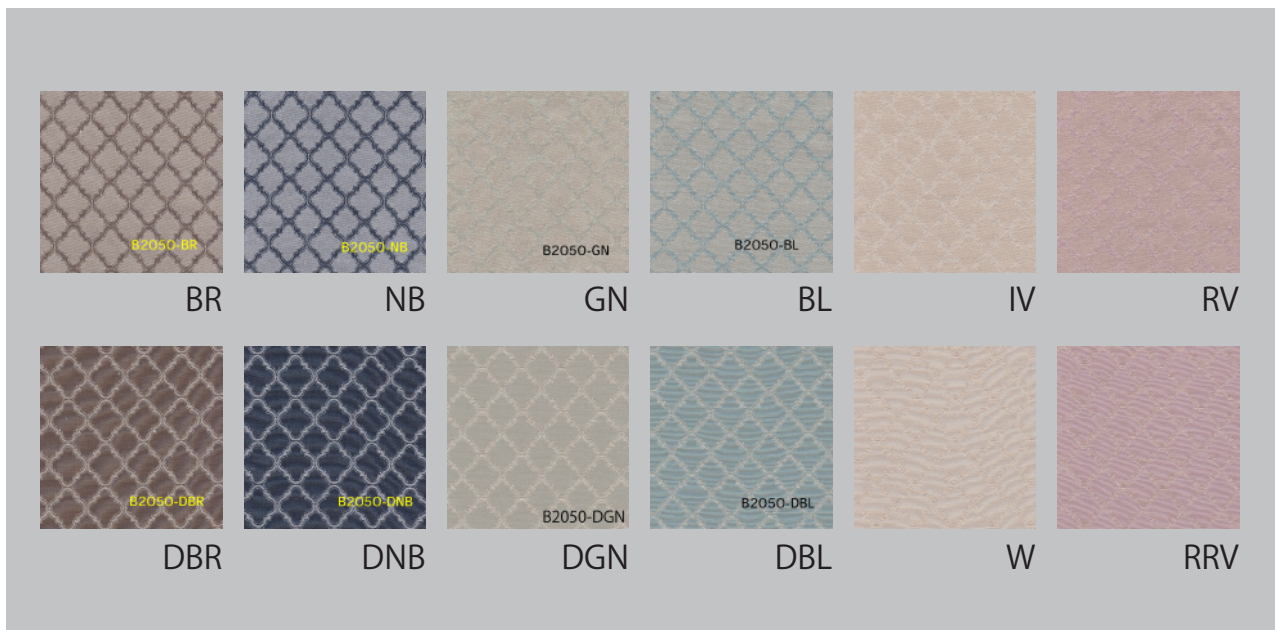

品番：B2050-GN 品名 ドナウ GN

組成： ポリエステル 100%

生地幅： 150cm

レピート： タテ：3.5cm ヨコ：3.1cm

機能：