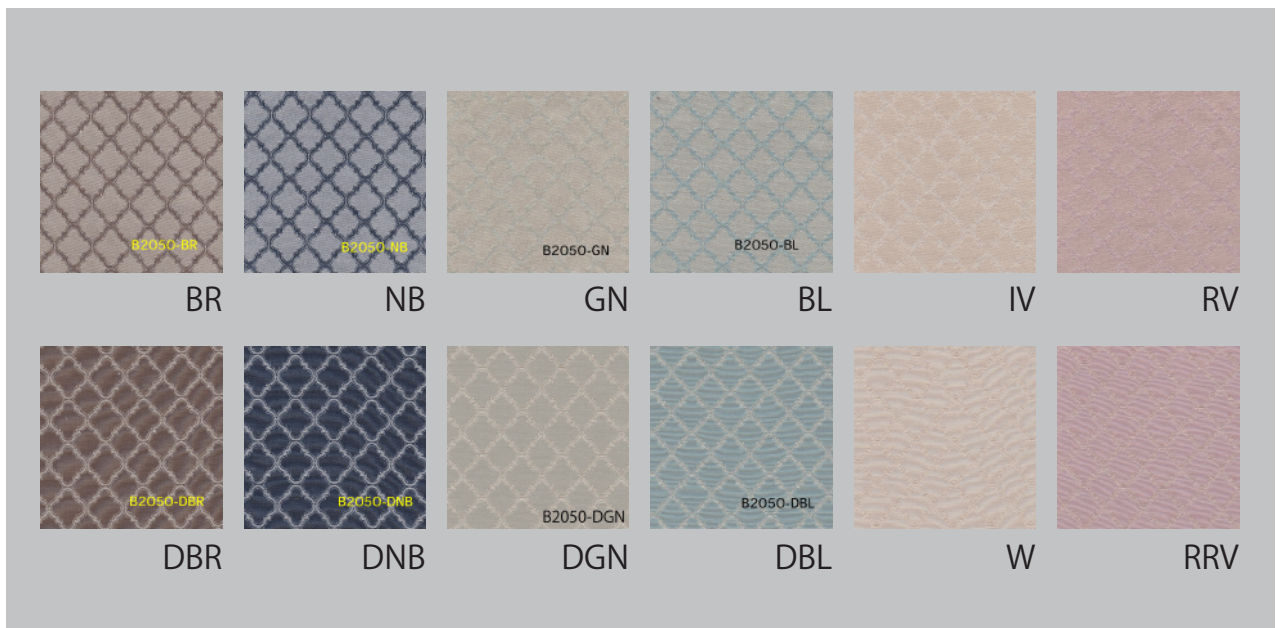

品番：B2050-DBL 品名 ドナウ DBL

組成： ポリエステル 100%

生地幅： 150cm

レピート： タテ：3.5cm ヨコ：3.1cm

機能：