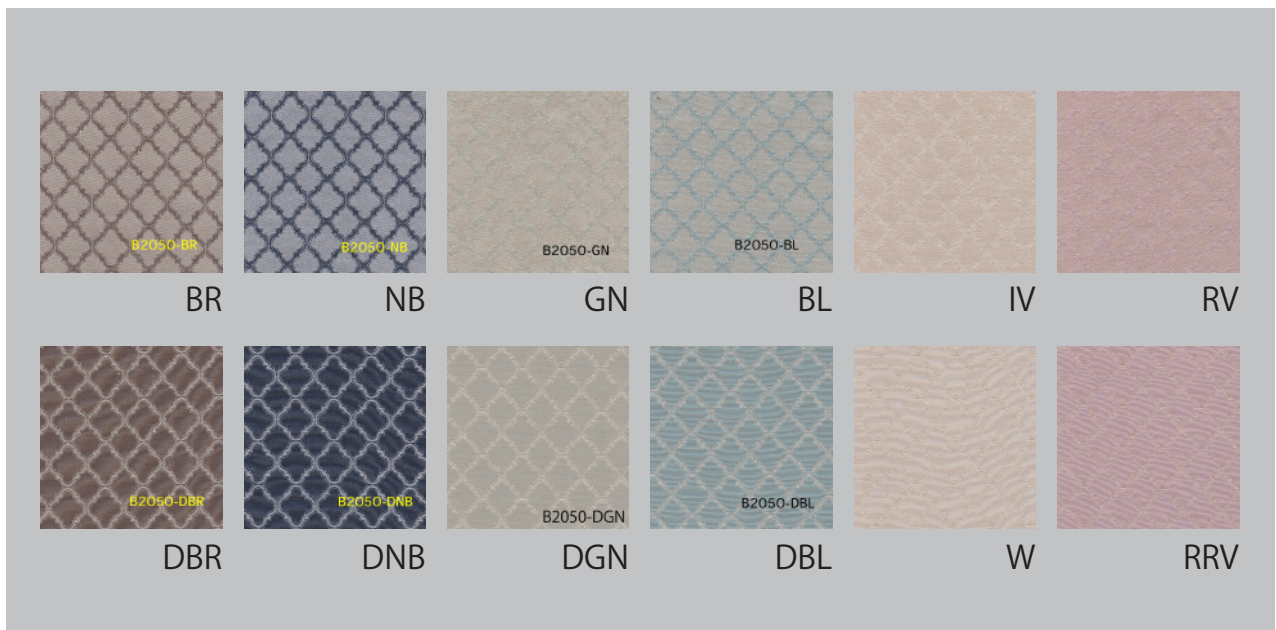

品番：B2050-BR 品名 ドナウ BR

組成： ポリエステル 100%

機能：

生地幅： 150cm

レピート： タテ：3.5cm ヨコ：3.1cm