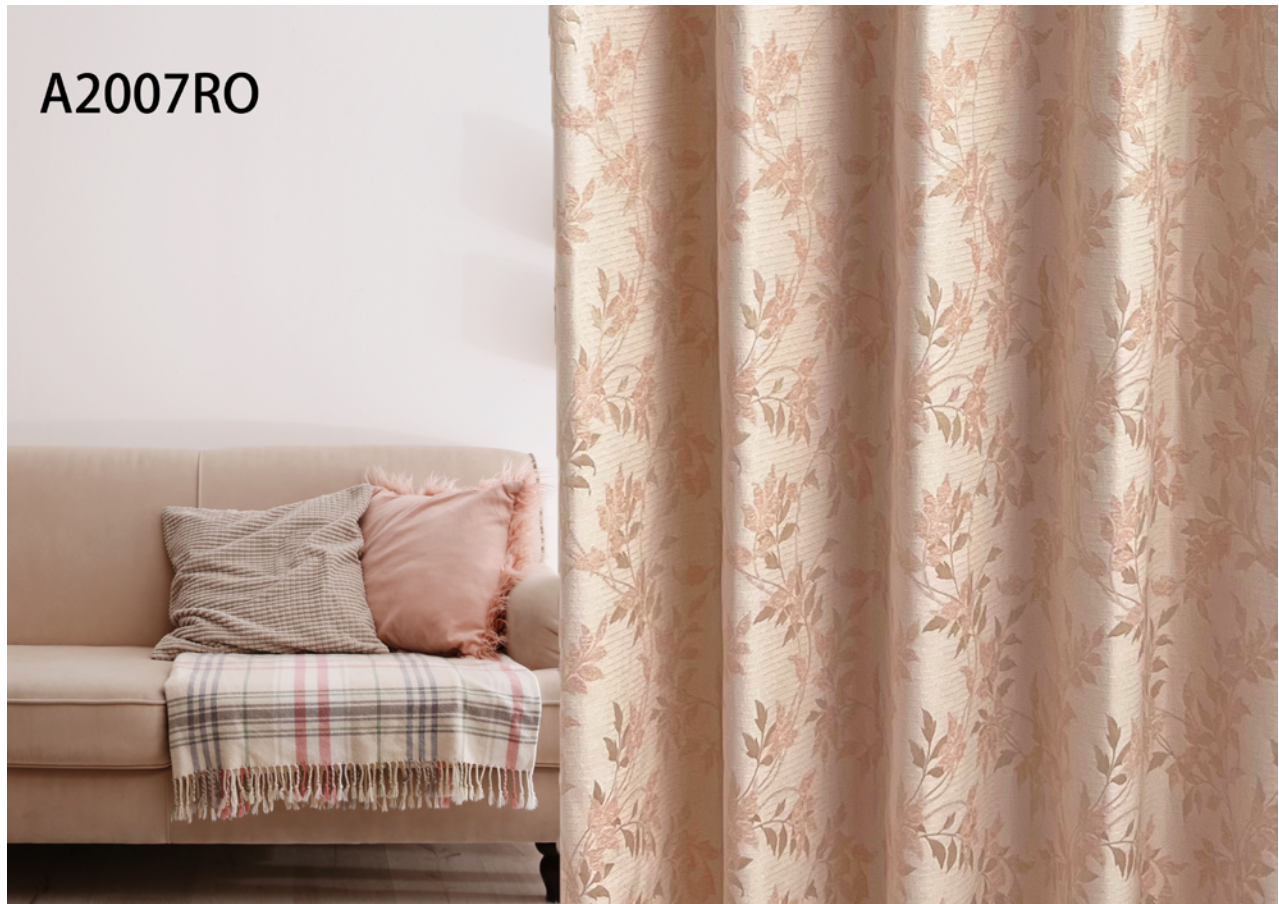

品番：A2007-RO 品名 エリーザ RO

組成： ポリエステル 100%

生地幅： 150cm

レピート： タテ：34.0cm ヨコ：25.0cm

機能：